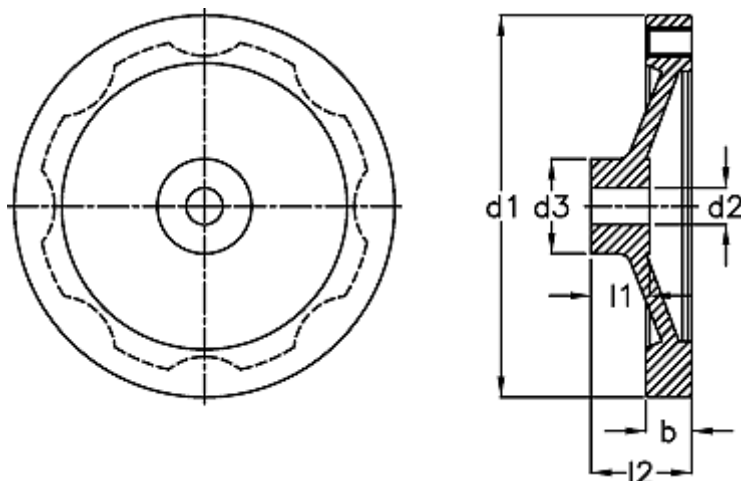

Data Sheet

Article number: 20378306

Description: E+G Handwheel
GN 323-140-K14-A

Measures

b = 16.5

d1 = 140

d2 H7 = 14

d3 = 36

l1 = 19

l2 = 36